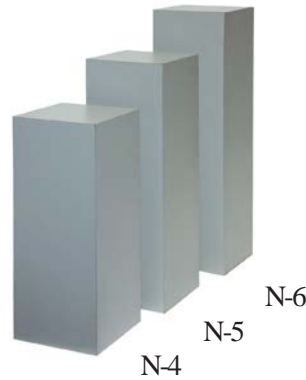

N-10 Pedestal - Grey
18"L x 18"D x 42"H

N-15 Pedestal - White
18"L x 18"D x 36"H

N-16 Pedestal - White
18"L x 18"D x 42"H

N-11 Pedestal - Black
24"L x 24"D x 42"H

N-12 Pedestal - Grey
24"L x 24"D x 42"H

N-13 Locking Pedestal - Black
24"L x 24"D x 42"H

N-13C Locking Pedestal - Black
(Charged) 24"L x 24"D x 42"H

N-14 Locking Pedestal - White
24"L x 24"D x 42"H

N-14 C Locking Pedestal - White
(Charged) 24"L x 24"D x 42"H

N-13

DISPLAY PEDESTALS & KIOSKS...